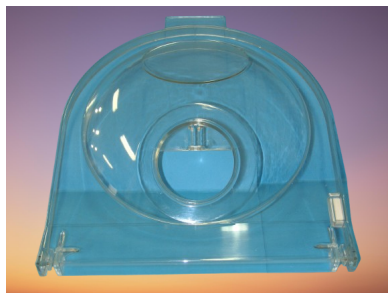

## Couvercle superieur 204/457 TRI BTAA02

Couvercle superieur 204/457 TRI

Couvercle superieur 204/457 position 18

Note : Pas noté

**Prix**

Prix ??de vente270,91 €

Prix de vente hors-taxe225,76 €

Montant des Taxes45,15 €